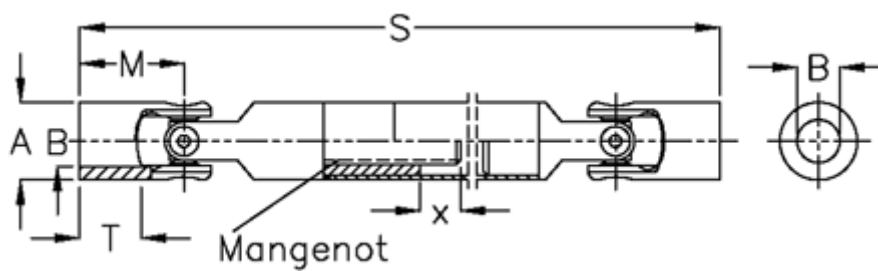

Varenummer: 076201003
Beskrivelse: Krydsled med udtræk 0.620.100.003
S=224 X=70 Boring 12H7, nåleleje

Mål

A	= 20
B H7	= 12
M	= 31
Mangenot	= 6x11x14
MD max. Nm	= 15
s	= 224
T	= 18
x	= 70